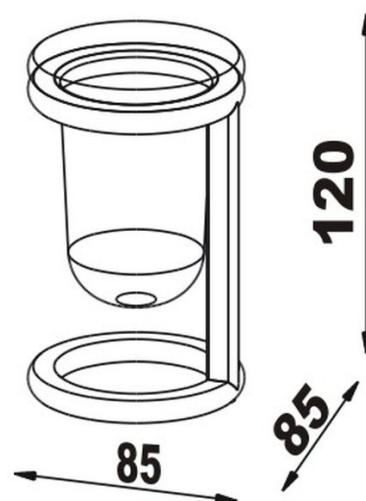

§§ RIVA Glashalter Tischmodell Mattglas , BA38VC213

Série	Riva
Type	Porte-verre et porte-verre double
Matière	chromé
Couleur	verre opaque
Richner-No.	1615722
Sanitas-Troesch No.	4133 255 000
Team No.	512648 000

Description du produit

RIVA porte-verre à poser, opaque

Image du produit

Dessins techniques

Instructions de soins

Consulter notre site Internet bodenschatz.ch/fr-ch/service/conseils-generaux-de-nettoyage/

Pièces détachées et accessoires

BA38XX802

Verre opaque

BA38XX831

Rondelle en plastique