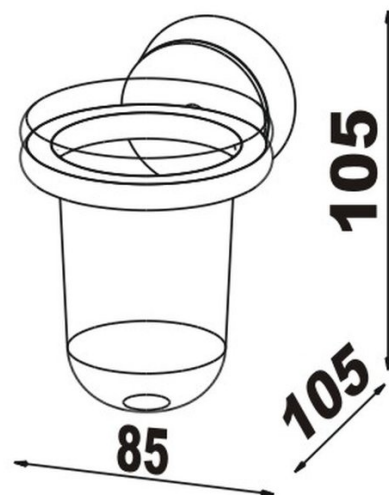

Dessins techniques

Instructions de soins

Consulter notre site Internet bodenschatz.ch/fr-ch/service/conseils-generaux-de-nettoyage/