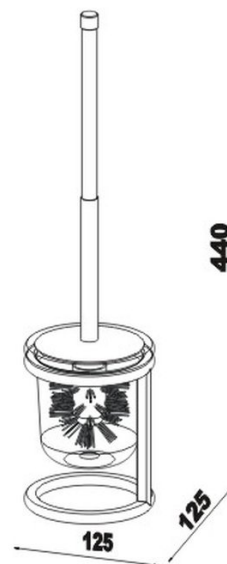

Porte-balais avec couvercle, BA38VC156

Série	Riva
Type	Porte-balais
Richner-No.	1615737
Sanitas-Troesch No.	4133 269 501
Team No.	512665 000

Description du produit

RIVA porte-balais modèle à poser avec couvercle, verre opaque

Image du produit

Dessins techniques

Instructions de soins

Consulter notre site Internet bodenschatz.ch/fr-ch/service/conseils-generaux-de-nettoyage/

Pièces détachées et accessoires

BA38VC861 Brosse avec couvercle

BA38XX830	Rondelle en palstique p. porte-balais
BA38XX860	Verre opaque pour porte-balais
BA40XX862	Brosse blanche