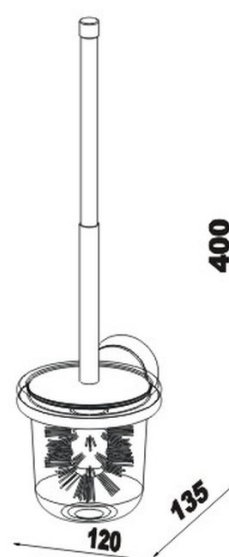

## RIVA BG Wandmodell mit Schliessdeckel Mattglas, BA38VC154

---

Série	Riva
Type	Porte-balais
Richner-No.	1615736
Sanitas-Troesch No.	4133 268 501
Team No.	512664 000

### Description du produit

---

RIVA porte-balais avec couvercle, verre opaque

### Image du produit

---

### Dessins techniques

---