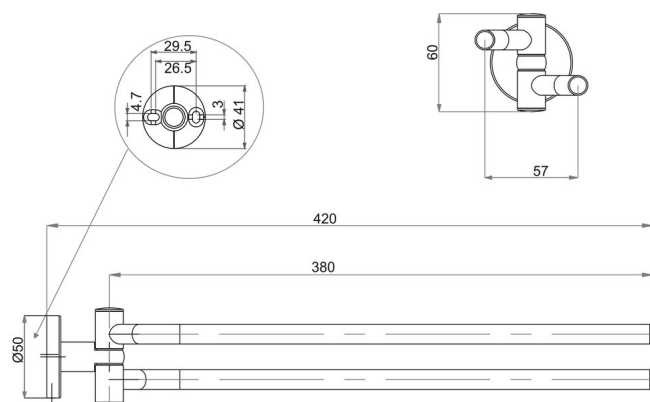

Porte-linge à 2 bras mobiles, BA86VC141

Série

Type Porte-serviette et anneau de serviette

Matière chromé

Longueur cm 42

Richner-No. 1800427

Team No. 591321 000

Description du produit

ProCasa Tre Porte-linge à deux bras mobiles, 42 cm

Image du produit

Dessins techniques

Instructions de soins

Consulter notre site Internet bodenschatz.ch/fr-ch/service/conseils-generaux-de-nettoyage/

Pièces détachées et accessoires