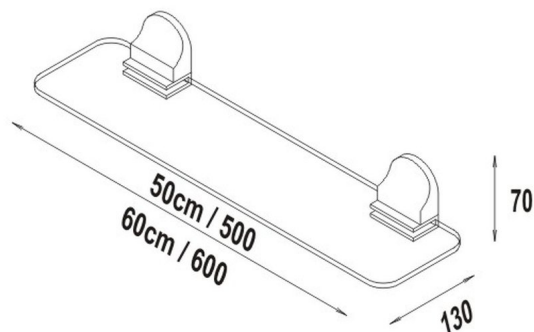

§§ CHARME Konsolen mit Glasablage klar 60cm , BA12VC163

Série	Charme
Type	Accessoires universels
Matière	chromé
Longueur cm	60
Couleur	verre clair
Sanitas-Troesch No.	4131 572 501
Team No.	511172 000

Description du produit

CHARME tablette avec 2 supports, verre clair 60 cm

Image du produit

Dessins techniques

Instructions de soins

Consulter notre site Internet bodenschatz.ch/fr-ch/service/conseils-generaux-de-nettoyage/

Pièces détachées et accessoires