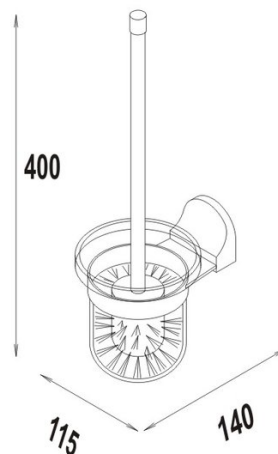

Instructions de soins

Consulter notre site Internet bodenschatz.ch/fr-ch/service/conseils-generaux-de-nettoyage/