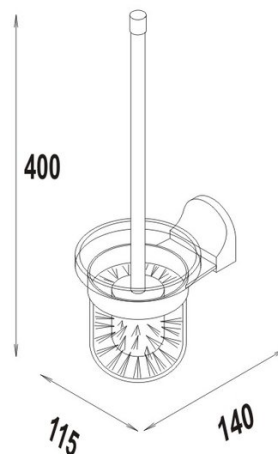

Dessins techniques

Instructions de soins

Consulter notre site Internet bodenschatz.ch/fr-ch/service/conseils-generaux-de-nettoyage/