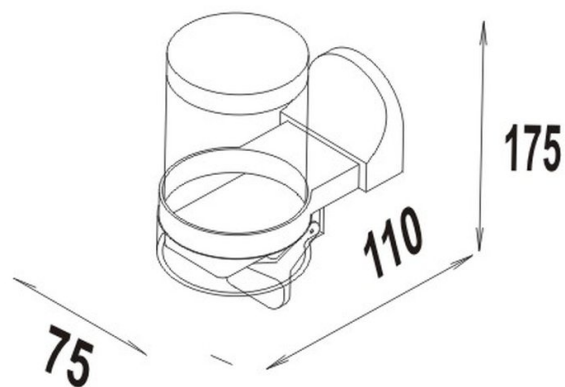

Dessins techniques

Instructions de soins

Consulter notre site Internet bodenschatz.ch/fr-ch/service/conseils-generaux-de-nettoyage/