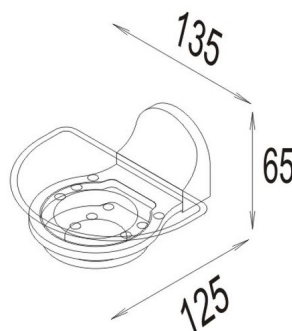

Dessins techniques

Instructions de soins

Consulter notre site Internet bodenschatz.ch/fr-ch/service/conseils-generaux-de-nettoyage/