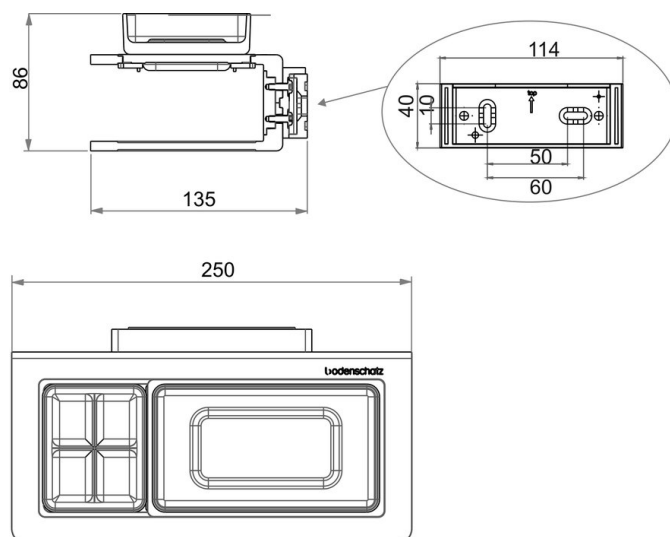

Dessins techniques

Instructions de soins

Consulter notre site Internet bodenschatz.ch/fr-ch/service/conseils-generaux-de-nettoyage/