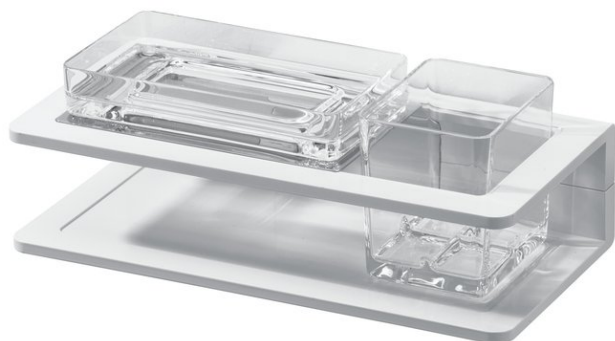

Porte-verre et porte-savon, BA54WS111

Série	Creativa
Type	Porte-verre et porte-verre double
Matière	blanc
Richner-No.	01753941
Sanitas-Troesch No.	4133 451 100
Team No.	511936 100

Description du produit

CREATIVA Porte-verre, avec porte-savon / tablette, verre clair, blanc

Image du produit

Dessins techniques

Instructions de soins

Consulter notre site Internet bodenschatz.ch/fr-ch/service/conseils-generaux-de-nettoyage/

Pièces détachées et accessoires

BA54VC818	Support de porte-savon
BA54XX801	Verre clair
BA54XX805	Jatte à savon
BA54XX821	Support mural