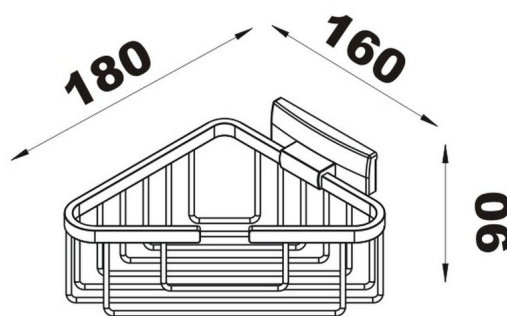

Dessins techniques

Instructions de soins

Consulter notre site Internet bodenschatz.ch/fr-ch/service/conseils-generaux-de-nettoyage/