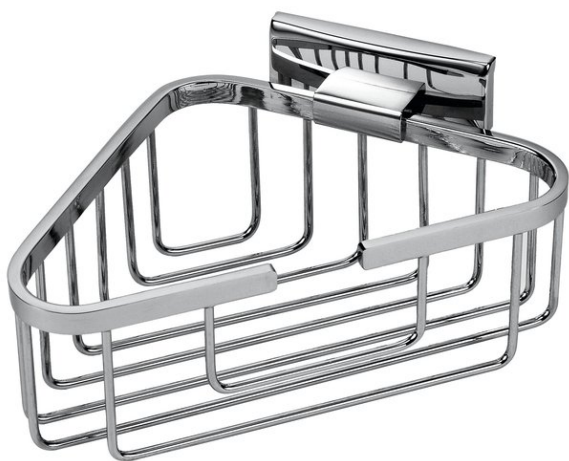

Corbeille de douche modèle d'angle, BA26VC136

Série	Chic 07
Type	Porte-savon à barrettes
Matière	chromé
Hauteur de corbeille cm	length-21 x 17.9 x 16 x (H)7 cm
Richner-No.	1615239
Sanitas-Troesch No.	4131 220 501
Team No.	511028 000

Description du produit

CHIC 07 Corbeille de douche à barrettes modèle d'angle (hauteur 7 cm)

Image du produit