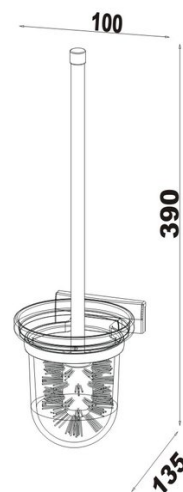

## Porte-balais, BA26VC153

---

|                        |                |
|------------------------|----------------|
| Série                  | Chic 07        |
| Type                   | Porte-balais   |
| Matière                | chromé         |
| Exécution              | sans couvercle |
| Couleur                | verre opaque   |
| Richner-No.            | 1615253        |
| Sanitas-Troesch<br>No. | 4131 268 501   |
| Team No.               | 511063 000     |

## Description du produit

---

CHIC 07 Porte-balais WC sans couvercle, verre opaque

## Image du produit

---

## Dessins techniques

---