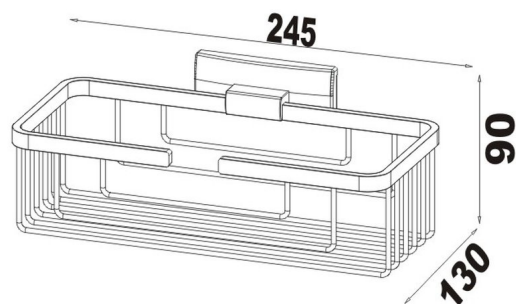

Dessins techniques

Instructions de soins

Consulter notre site Internet bodenschatz.ch/fr-ch/service/conseils-generaux-de-nettoyage/