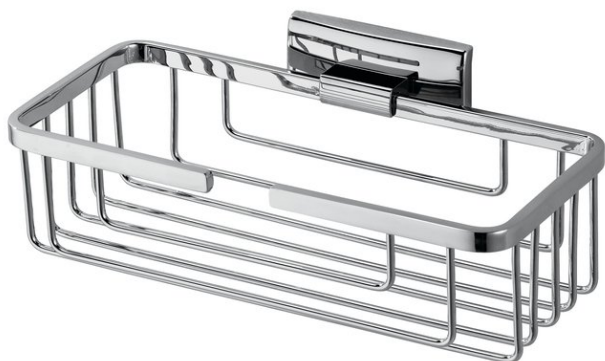

Corbeille de douche , BA26VC134

Série	Chic 07
Type	Porte-savon à barrettes
Matière	chromé
Hauteur de corbeille cm	length-24.5 x 11 x (H)7 cm
Richner-No.	1615230
Sanitas-Troesch No.	4131 224 501
Team No.	511019 000

Description du produit

CHIC 07 Corbeille de douche à barrettes WIPO 24.5 x 13 cm (hauteur 7 cm)

Image du produit