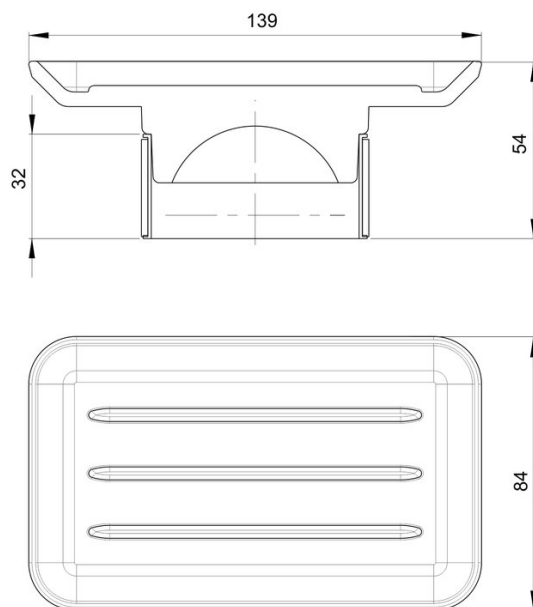

Porte-savon à poser, BA26VC123

Série	Chic 07
Type	Porte-savon et distributeur de savon
Matière	chromé
Hauteur de corbeille cm	length-3.75 cm
Couleur	verre clair
Richner-No.	1615241
Sanitas-Troesch No.	4131 243 501
Team No.	511032 000

Description du produit

CHIC 07 Porte-savon à poser, jatte à savon, clair

Image du produit

Dessins techniques

Instructions de soins

Consulter notre site Internet bodenschatz.ch/fr-ch/service/conseils-generaux-de-nettoyage/