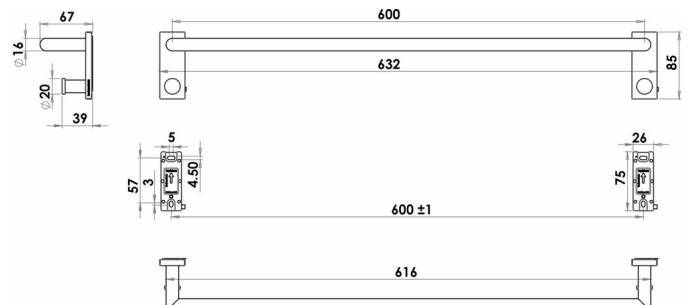

Dessins techniques

Instructions de soins

Consulter notre site Internet bodenschatz.ch/fr-ch/service/conseils-generaux-de-nettoyage/