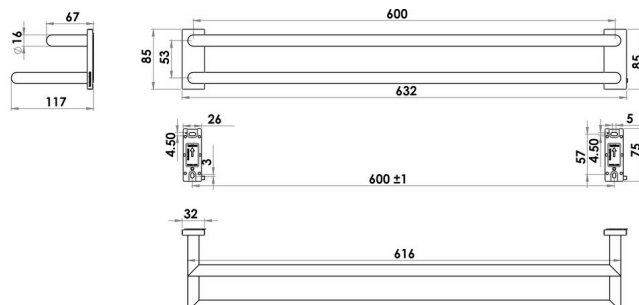

Dessins techniques

Instructions de soins

Consulter notre site Internet bodenschatz.ch/fr-ch/service/conseils-generaux-de-nettoyage/