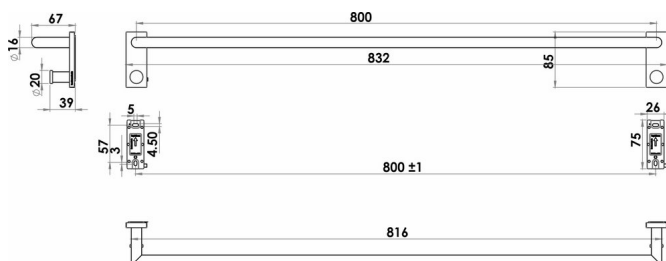

Dessins techniques

Instructions de soins

Consulter notre site Internet bodenschatz.ch/fr-ch/service/conseils-generaux-de-nettoyage/