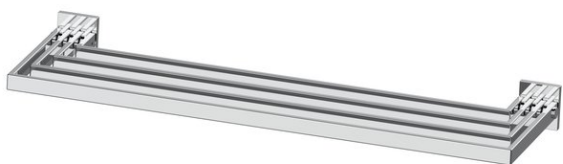

Porte-linge quadruples bras mobiles, BA59VC204

Série	Signa
Type	Porte-linge mural
Matière	chromé
Longueur cm	70
Sanitas-Troesch No.	4134 604 501
Team No.	512277 501

Description du produit

SIGNA Porte-linge mural 70 cm chromé, avec quatre barres mobiles, saillie 22.7 cm, Montage Adesio pour collage ou perçage, incl. matériel de fixation (sans colle), qté d'adhésif de remplissage: 2x 1.8 ml SikaFast

Image du produit

Dessins techniques

Instructions de soins

Consulter notre site Internet bodenschatz.ch/fr-ch/service/conseils-generaux-de-nettoyage/

Pièces détachées et accessoires

BA40IN840	Jeu de vis sans tête
BA40IN905	Set pour fixation vis tête bombée pour perçage
BA40XX600	Starter Kit cartouche adhésif à 50ml
BA40XX610	Valise adhésif cartouche adhésif à 50ml
BA40XX612	Working Kit avec cartouche adhésif à 50ml
BA40XX618	Pistolet cartouche 50 ml
BA40XX620	Valise adhésif cartouche adhésif à 250ml
BA40XX622	Working Kit cartouche à 250ml
BA40XX628	Pistolet cartouche 250 ml
BA40XX630	Adhésif SikaFast double seringue 10 ml
BA40XX632	Working Kit Mini double seringue adhésif 10 ml
BA59XX825	Support mural porte-linge avec 4 barres mobiles