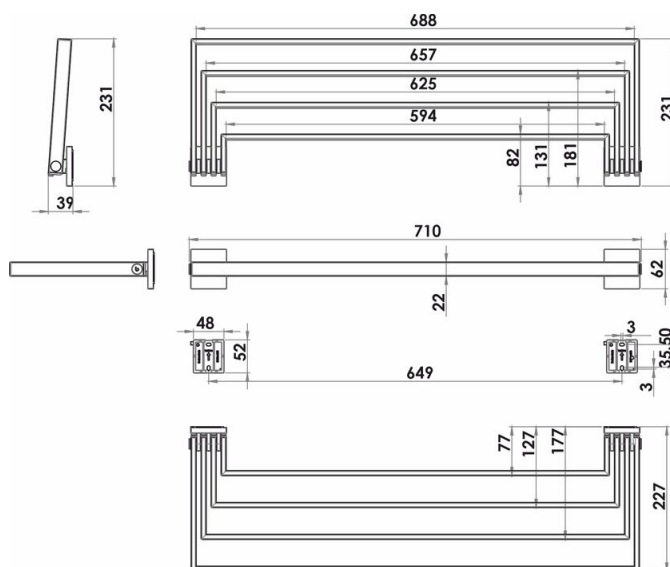

Dessins techniques

Instructions de soins

Consulter notre site Internet bodenschatz.ch/fr-ch/service/conseils-generaux-de-nettoyage/