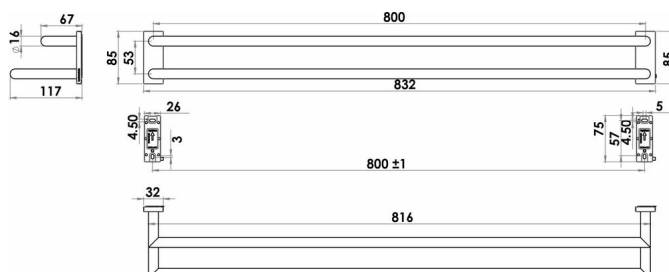

Dessins techniques

Instructions de soins

Consulter notre site Internet bodenschatz.ch/fr-ch/service/conseils-generaux-de-nettoyage/