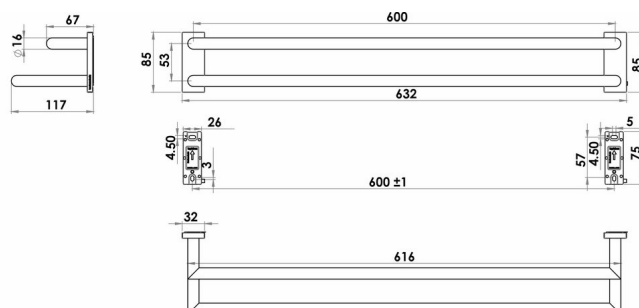

Dessins techniques

Instructions de soins

Consulter notre site Internet bodenschatz.ch/fr-ch/service/conseils-generaux-de-nettoyage/