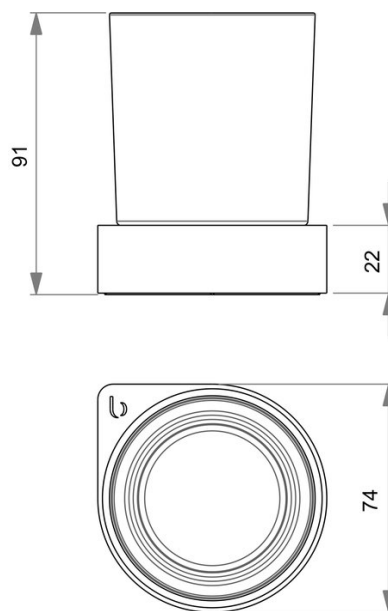

Dessins techniques

Instructions de soins

Consulter notre site Internet bodenschatz.ch/fr-ch/service/conseils-generaux-de-nettoyage/

Pièces détachées et accessoires

BA50XX801 Verre clair