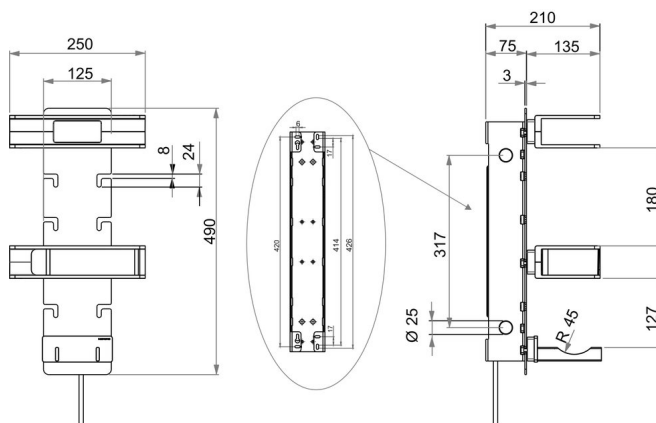

Dessins techniques

Instructions de soins

Consulter notre site Internet bodenschatz.ch/fr-ch/service/conseils-generaux-de-nettoyage/