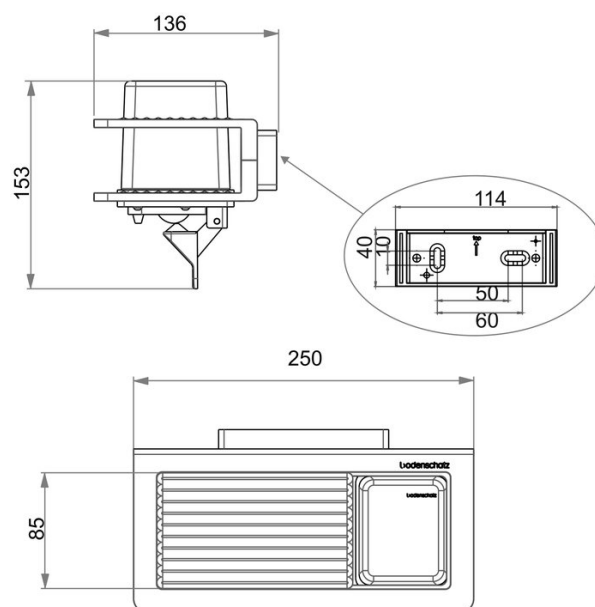

Distributeur de savon avec tablette métallique, BA54WS118

Série	Creativa
Type	Porte-savon et distributeur de savon
Matière	blanc
Richner-No.	1753935
Sanitas-Troesch No.	4133 448 100
Team No.	511933 100

Description du produit

CREATIVA Distributeur de savon Savonnette gauche/droite avec tablette métallique, verre clair, blanc

Image du produit

Dessins techniques

Instructions de soins

Consulter notre site Internet bodenschatz.ch/fr-ch/service/conseils-generaux-de-nettoyage/

Pièces détachées et accessoires

BA40XX884	Pompe pour le distributeur de savon Savonnette
BA40XX885	Membrane pour distirbuteur de savon Savonnette
BA54VC816	Tablette métallique cannelée
BA54XX801	Verre clair
BA54XX821	Support mural
BA54XX881	Récipient pour distributeur de savon