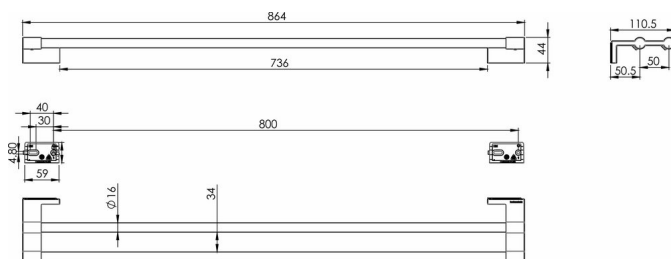

Dessins techniques

Instructions de soins

Consulter notre site Internet bodenschatz.ch/fr-ch/service/conseils-generaux-de-nettoyage/