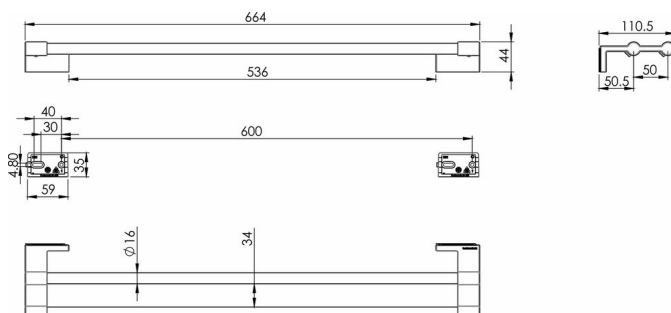

Dessins techniques

Instructions de soins

Consulter notre site Internet bodenschatz.ch/fr-ch/service/conseils-generaux-de-nettoyage/