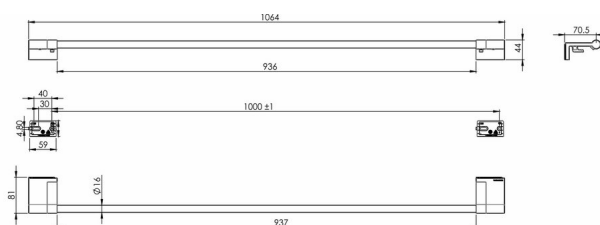

Dessins techniques

Instructions de soins

Consulter notre site Internet bodenschatz.ch/fr-ch/service/conseils-generaux-de-nettoyage/