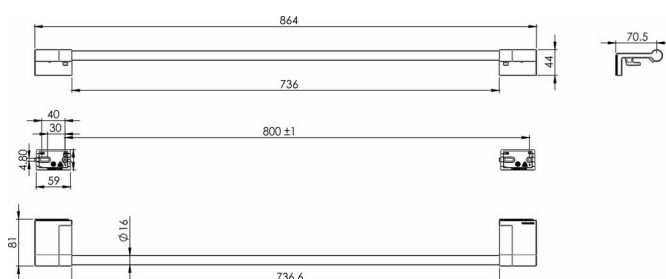

Dessins techniques

Instructions de soins

Consulter notre site Internet bodenschatz.ch/fr-ch/service/conseils-generaux-de-nettoyage/