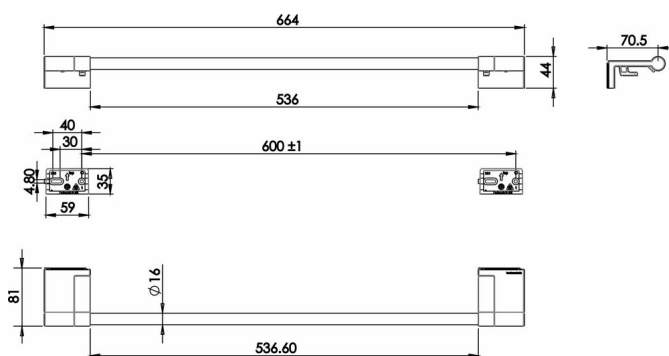

Dessins techniques

Instructions de soins

Consulter notre site Internet bodenschatz.ch/fr-ch/service/conseils-generaux-de-nettoyage/