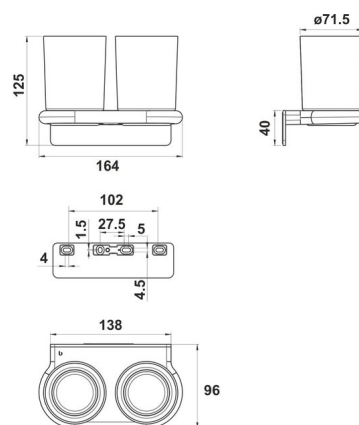

Dessins techniques

Instructions de soins

Consulter notre site Internet [bodenschatz.ch/fr-ch/service/conseils-generaux-de-nettoyage/](https://www.bodenschatz.ch/fr-ch/service/conseils-generaux-de-nettoyage/)