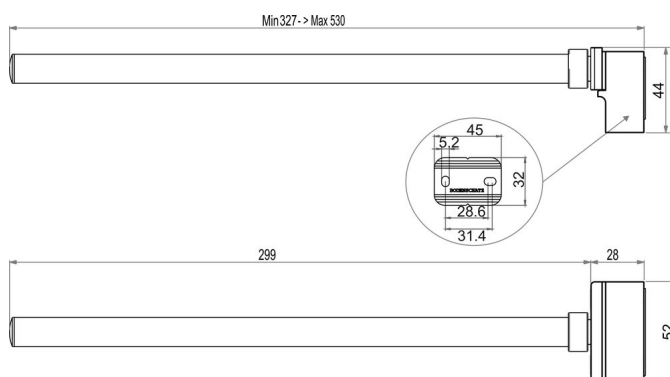

Dessins techniques

Instructions de soins

Consulter notre site Internet bodenschatz.ch/fr-ch/service/conseils-generaux-de-nettoyage/