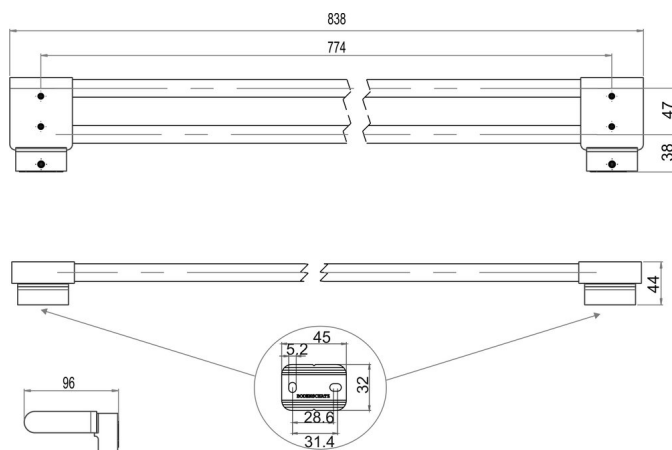

Dessins techniques

Instructions de soins

Consulter notre site Internet bodenschatz.ch/fr-ch/service/conseils-generaux-de-nettoyage/