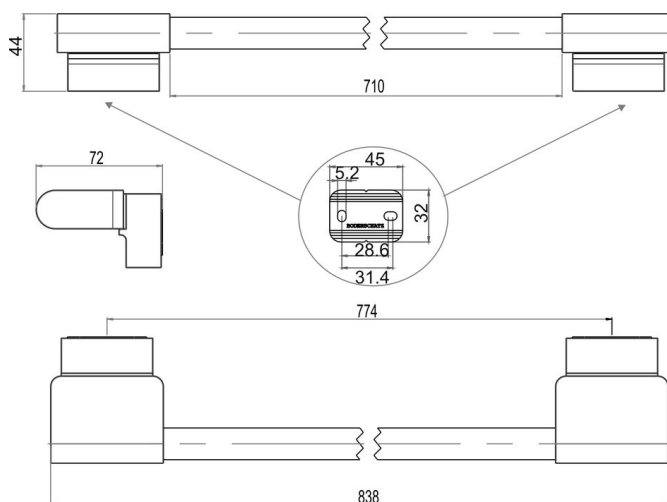

Dessins techniques

Instructions de soins

Consulter notre site Internet bodenschatz.ch/fr-ch/service/conseils-generaux-de-nettoyage/