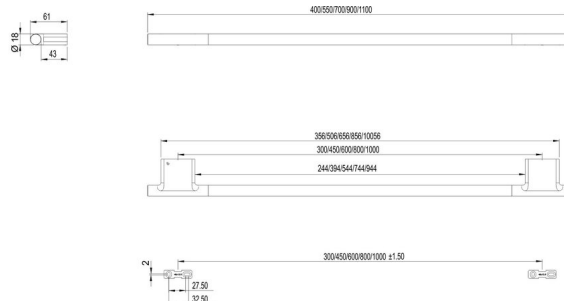

Dessins techniques

Instructions de soins

Consulter notre site Internet bodenschatz.ch/fr-ch/service/conseils-generaux-de-nettoyage/