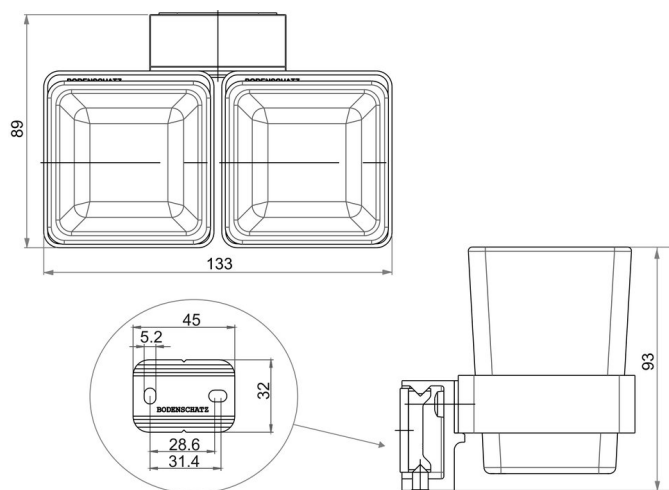

Porte-verre double, BA51VC116

Série	Simara
Type	Porte-verre et porte-verre double
Matière	chromé
Couleur	verre opaque
Richner-No.	01674418
Sanitas-Troesch No.	4133 655 501
Team No.	512846 501

Description du produit

SIMARA Porte-verre double, opaque

Image du produit

Dessins techniques

Instructions de soins

Consulter notre site Internet bodenschatz.ch/fr-ch/service/conseils-generaux-de-nettoyage/

Pièces détachées et accessoires