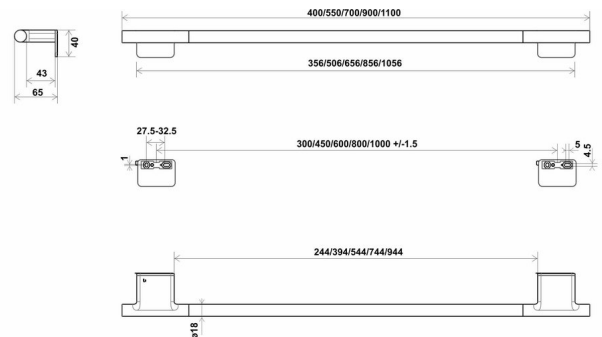

Dessins techniques

Instructions de soins

Consulter notre site Internet bodenschatz.ch/fr-ch/service/conseils-generaux-de-nettoyage/