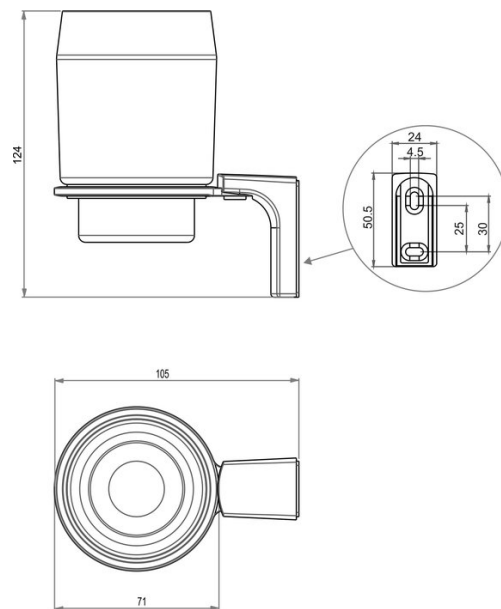

Dessins techniques

Instructions de soins

Consulter notre site Internet bodenschatz.ch/fr-ch/service/conseils-generaux-de-nettoyage/