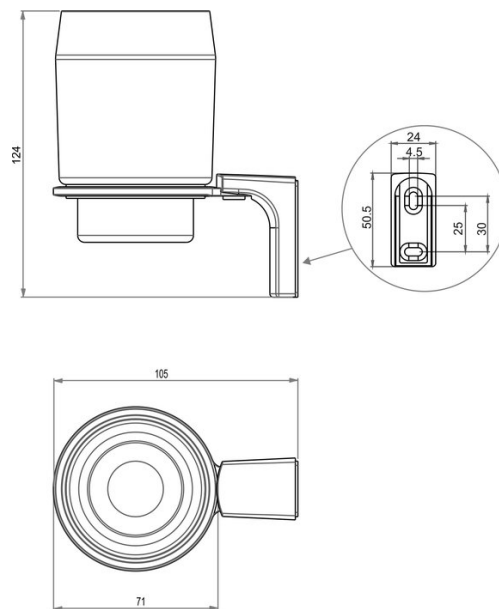

Dessins techniques

Instructions de soins

Consulter notre site Internet bodenschatz.ch/fr-ch/service/conseils-generaux-de-nettoyage/