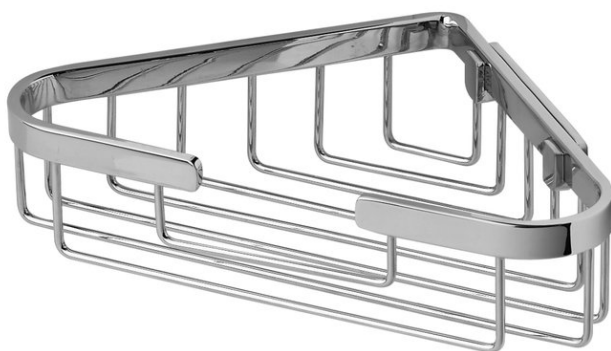

Wire soap basket, corner model, BA40VC337

Serie	Universal Accessoires
Typ	Duschkörbe
Material	chrome plated
Basket height cm	length-21 x 16.5 x 16.5 x (H)8 cm
Richner-Nr.	01621241
Sanitas-Troesch Nr.	4531 233 501
Team Nr.	564103 501

Produktbeschreibung

BODENSCHATZ wire basket, corner model, with concealed fixing, basket height 8 cm
16.5 x 16.5 cm

Produktabbildung

Masszeichnung

Pflegehinweise

Finden Sie unter [bodenschatz.ch/en-ch/service/reinigung-pflege/](https://www.bodenschatz.ch/en-ch/service/reinigung-pflege/)