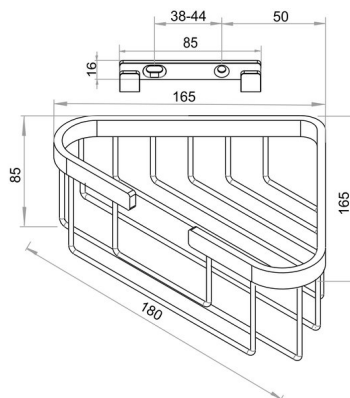

Wire soap basket, corner model, BA40VC337

Serie	Universal Accessoires
Typ	Duschkörbe
Material	chrome plated
Basket height cm	length-21 x 16.5 x 16.5 x (H)8 cm
Richner-Nr.	01621241
Sanitas-Troesch Nr.	4531 233 501
Team Nr.	564103 501

Produktbeschreibung

BODENSCHATZ wire basket, corner model, with concealed fixing, basket height 8 cm
16.5 x 16.5 cm

Produktabbildung

Masszeichnung

Pflegehinweise

Finden Sie unter [bodenschatz.ch/en-ch/service/reinigung-pflege/](https://www.bodenschatz.ch/en-ch/service/reinigung-pflege/)