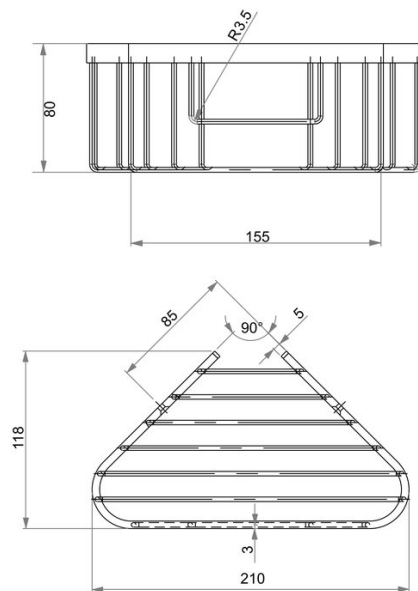

Masszeichnung

Pflegehinweise

Finden Sie unter [bodenschatz.ch/en-ch/service/reinigung-pflege/](https://www.bodenschatz.ch/en-ch/service/reinigung-pflege/)