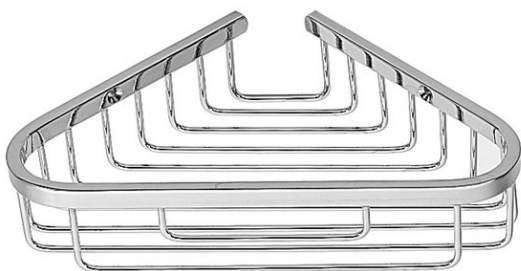

## Wire soap basket, corner model, BA40VC336

Serie	Universal Accessoires
Typ	Duschkörbe
Material	chrome plated
Basket height cm	16.5 x 16.5
Richner-Nr.	01621240
Sanitas-Troesch Nr.	4531 235 501
Team Nr.	564102 501

## Produktbeschreibung

BODENSCHATZ wire basket, corner model, with double-sided fixing, basket height 8 cm  
16.5 x 16.5 cm

## Produktabbildung