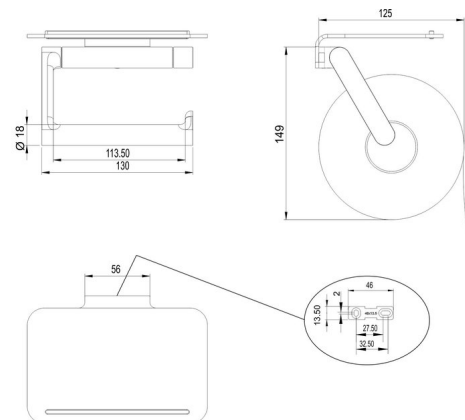

Toilet paper holder, BA57NG155

Serie	Nia
Typ	WC-Papierhalter
Material	nickel brushed
Opening	right
Sanitas-Troesch Nr.	4133 964 531
Team Nr.	511898 587

Produktbeschreibung

NIA toilet paper holder with tray, fits on left or right

Produktabbildung

Masszeichnung

Pflegehinweise

Finden Sie unter [bodenschatz.ch/en-ch/service/reinigung-pflege/](https://www.bodenschatz.ch/en-ch/service/reinigung-pflege/)

Ersatzteile & Zubehör

BA40IN840	Set of hex socket screws
BA57NG871	Tray