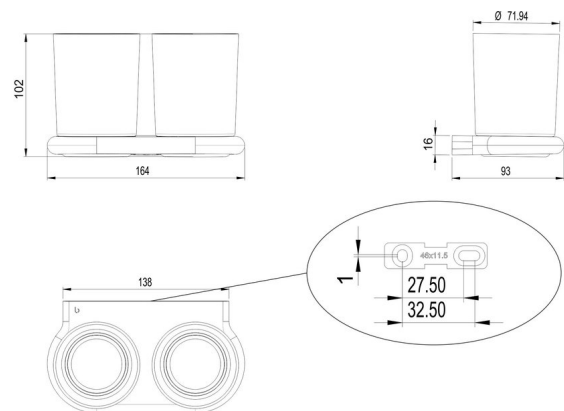

Masszeichnung

Pflegehinweise

Finden Sie unter [bodenschatz.ch/en-ch/service/reinigung-pflege/](https://www.bodenschatz.ch/en-ch/service/reinigung-pflege/)

Ersatzteile & Zubehör

BA40IN840	Set of hex socket screws
BA57XX802	Glass + container soap dispenser