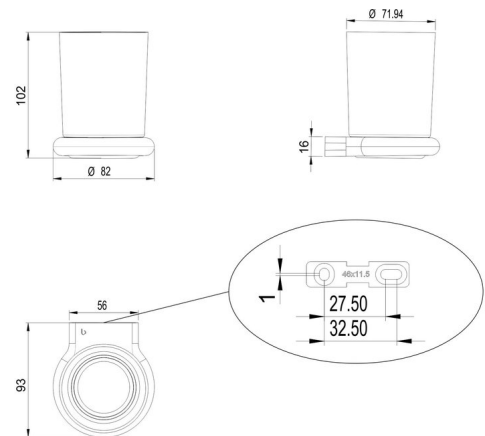

Glass holder, BA57NG112

Serie	Nia
Typ	Glashalter und Doppelglashalter
Material	nickel brushed
Farbe	glass frosted
Sanitas-Troesch Nr.	4133 951 531
Team Nr.	511875 587

Produktbeschreibung

NIA glass holder, matt glass

Produktabbildung

Masszeichnung

Pflegehinweise

Finden Sie unter [bodenschatz.ch/en-ch/service/reinigung-pflege/](https://www.bodenschatz.ch/en-ch/service/reinigung-pflege/)

Ersatzteile & Zubehör

BA40IN840	Set of hex socket screws
BA57XX802	Glass + container soap dispenser

BA57XX821
BA57XX826

Wall fixing, set for screwing
Plastic insert