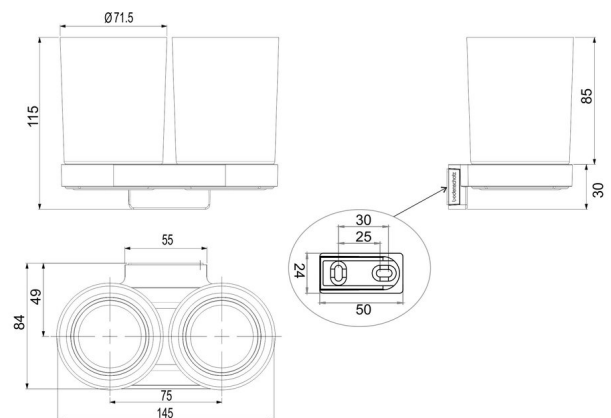

Double glass holder, BA56VC516

Serie	Lindo
Typ	Glashalter und Doppelglashalter
Material	chrome plated
Farbe	glass frosted
Richner-Nr.	7824178
Sanitas-Troesch Nr.	4133 757 501
Team Nr.	511584 501

Produktbeschreibung

LINDO double glass holder, frosted glass

Produktabbildung

Masszeichnung

Pflegehinweise

Finden Sie unter bodenschatz.ch/en-ch/service/reinigung-pflege/

Ersatzteile & Zubehör

BA56VC832 Cover for wall section

BA56XX820

Wall flange

BA56XX838

Plastic insert for doubleglass holder +soap holder

BA57XX802

Glass + container soap dispenser