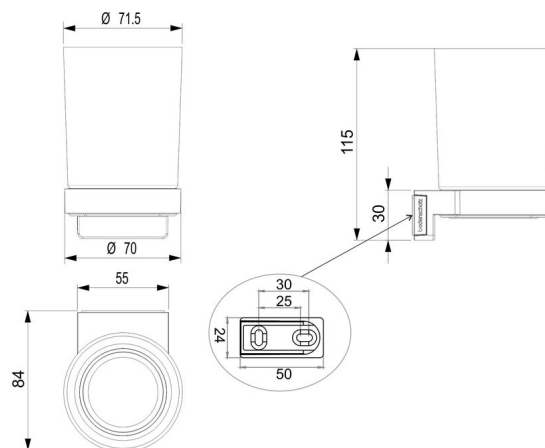

Masszeichnung

Pflegehinweise

Finden Sie unter bodenschatz.ch/en-ch/service/reinigung-pflege/

Ersatzteile & Zubehör

BA56VC832   Cover for wall section