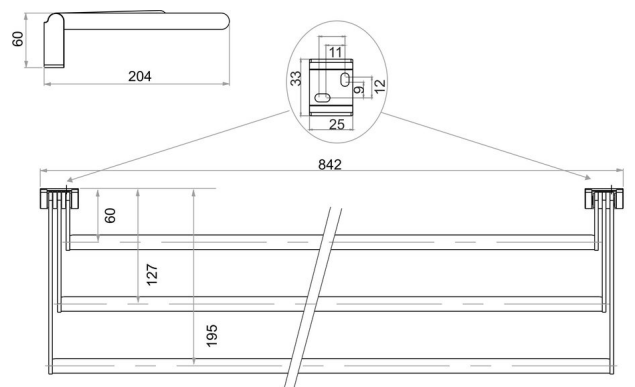

Towel holder triple, movable, BA56VC105

Serie	Lindo
Typ	Badetuchstangen
Material	chrome plated
Length cm	85
Richner-Nr.	7824170
Sanitas-Troesch Nr.	4133 718 501
Team Nr.	511576 501

Produktbeschreibung

LINDO Towel holder 85 cm, triple, with moving arms, protrusion 20.4 cm

Produktabbildung

Masszeichnung

Pflegehinweise

Finden Sie unter bodenschatz.ch/en-ch/service/reinigung-pflege/

Ersatzteile & Zubehör

BA40IN840 Set of hex socket screws

BA56XX822

Wall fixing, set for screwing