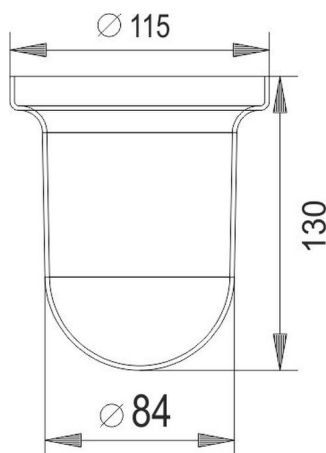

Masszeichnung

ALLE SERIEN
mattiert BA40xx860

Pflegehinweise

Finden Sie unter bodenschatz.ch/en-ch/service/reinigung-pflege/