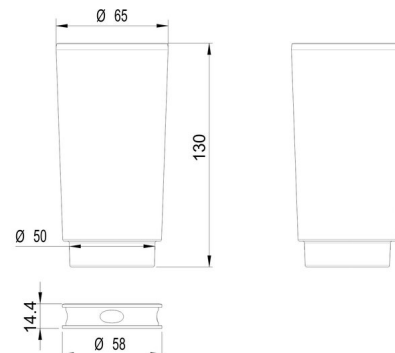

Matt glass, BA58XX802

Serie	Liv
Typ	Universal Artikel
Farbe	glass frosted
Richner-Nr.	7012546
Sanitas-Troesch Nr.	4133 857 000
Team Nr.	051273 000

Produktbeschreibung

LIV matt glass (accessory) incl. plastic insert

Produktabbildung

Masszeichnung

Pflegehinweise

Finden Sie unter bodenschatz.ch/en-ch/service/reinigung-pflege/

Ersatzteile & Zubehör

BA58XX826 Plastic insert for glass and double glass holder