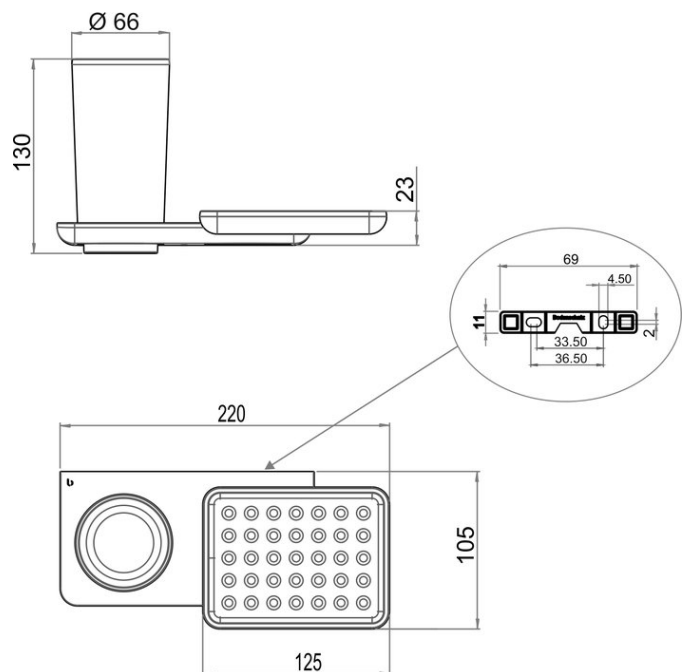

Glass holder and soap holder, BA58VC119

Serie	Liv
Typ	Glashalter und Doppelglashalter
Material	chrome plated
Farbe	glass frosted
Richner-Nr.	7017111
Sanitas-Troesch Nr.	BA58VC119 Anfragen
Team Nr.	511682 501

Produktbeschreibung

LIV glass holder matt glass and soap holder

Produktabbildung

Masszeichnung

Pflegehinweise

Finden Sie unter bodenschatz.ch/en-ch/service/reinigung-pflege/

Ersatzteile & Zubehör

BA40IN840 Set of hex socket screws

BA58VC820	Basic wall holder, double
BA58WS806	Soap dish (accessory)
BA58XX802	Matt glass
BA58XX806	Soap dish (accessory)
BA58XX821	Wall fixing set
BA58XX826	Plastic insert for glass and double glass holder
BA58XX835	Bayonet catch for function settings