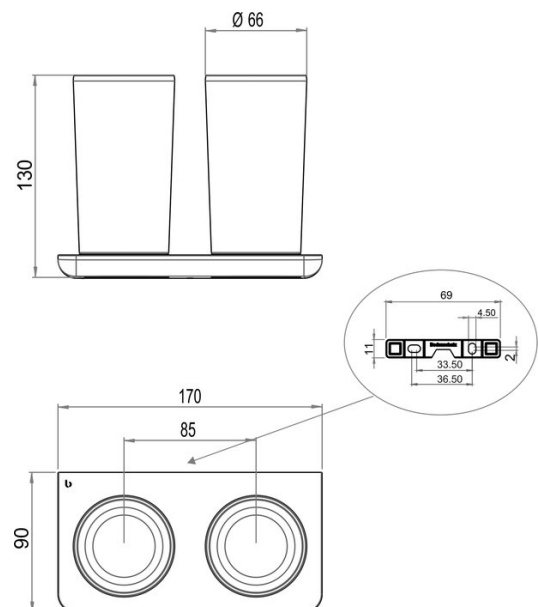

Masszeichnung

Pflegehinweise

Finden Sie unter [bodenschatz.ch/en-ch/service/reinigung-pflege/](https://www.bodenschatz.ch/en-ch/service/reinigung-pflege/)

Ersatzteile & Zubehör

BA40IN840 Set of hex socket screws